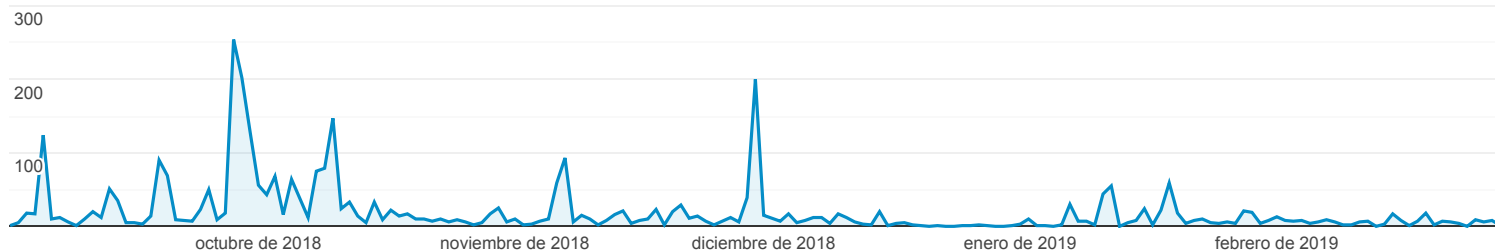

Páginas

Todos los usuarios
100,00 % Número de visitas a páginas

1 sept. 2018 - 28 feb. 2019

Explorador

● Número de visitas a páginas

Estos datos se han filtrado con la siguiente expresión de filtrado: **tecnotrend.delasalle.edu.mx**